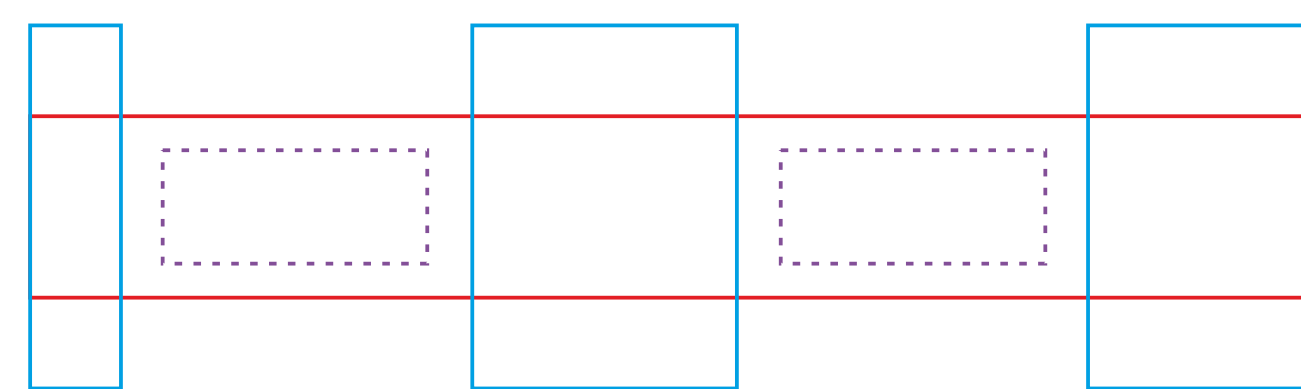

**MAKSYMALNY ROZMIAR
NADRUKU (TŁO + ZALEWKI)**

**A 900 mm x 24 mm
+ 170 mm x 24 mm**
**B 900 mm x 24 mm
+ 170 mm x 24 mm**

**MAKIETA DO SAMODZIELNEGO
PRZYGOTOWANIA PROJEKTU
SKALA 1:1**

A

Max. pole nadruku dla tekstu i grafiki: 830 mm x 15 mm

Max. pole nadruku dla tekstu i grafiki: 2 x 35 mm x 15 mm

Niebieska linia oznacza pole przeszcycia smyczy

**W polu zaznaczonym przerywanymi liniami
prosimy umieścić tekst i/lub logo (kolory CMYK).**

**Gotowy projekt zamienić na krzywe,
zapisać do wersji Corel 13.**