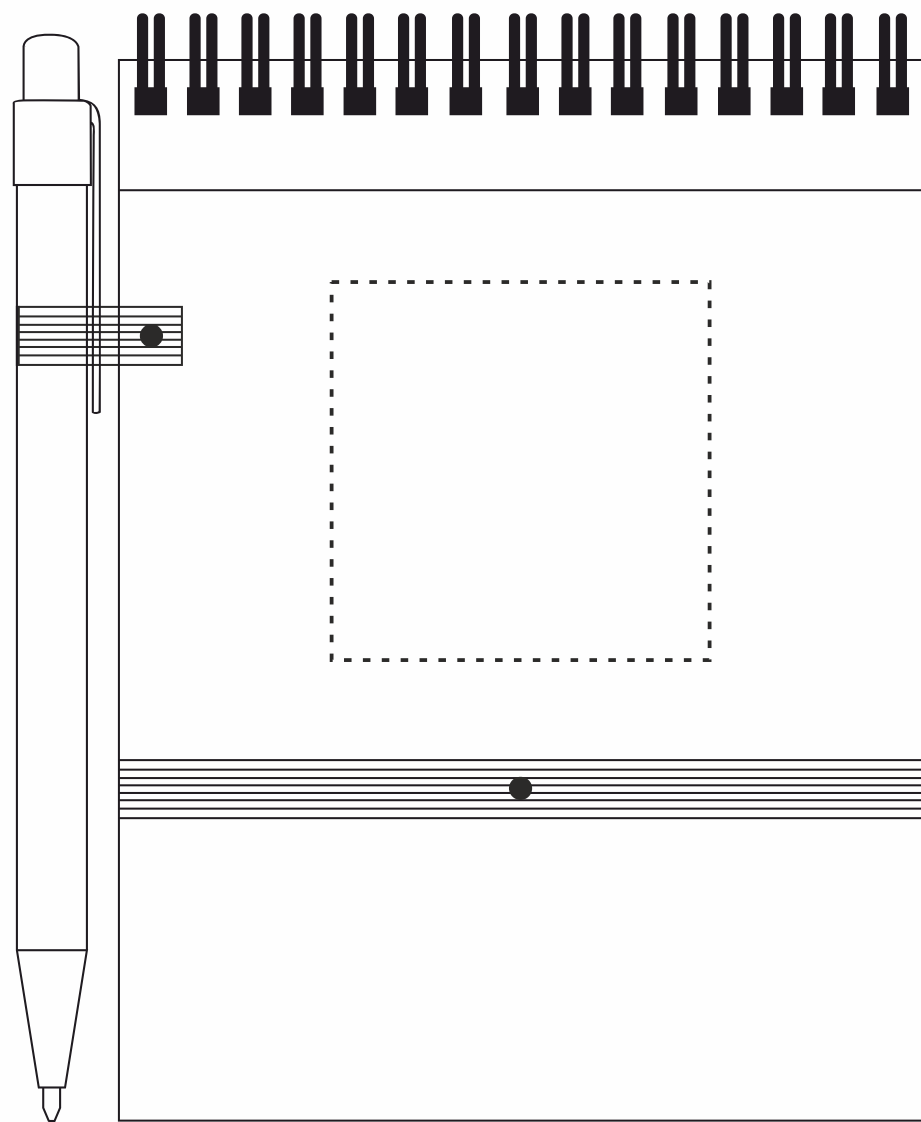

**MAKSYMALNY
ROZMIAR NADRUKU**

A 50 mm x 50 mm

B 50 mm x 50 mm(opcja)

C 50 mm x 6 mm(opcja)

**MAKIETA DO SAMODZIELNEGO
PRZYGOTOWANIA PROJEKTU
SKALA 1:1**

A

B

C