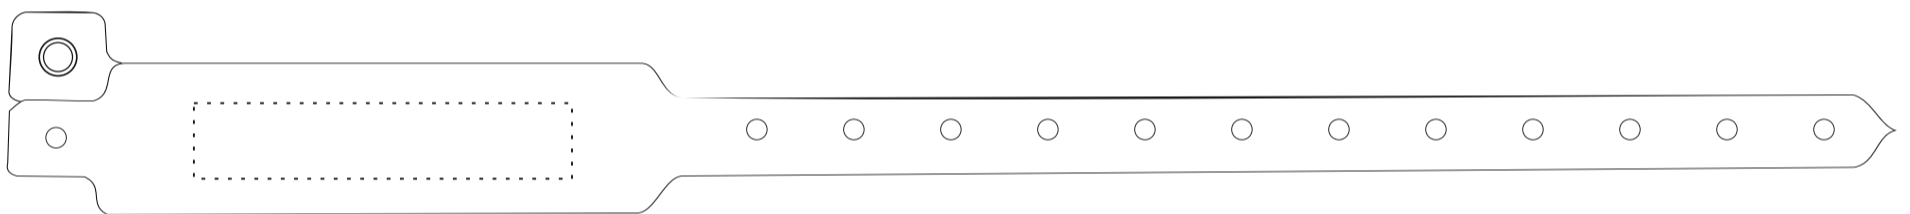

nadruczek.pl

**MAKSYMALNY
ROZMIAR NADUKU**

A 50 mm x 10 mm

**MAKIETA DO SAMODZIELNEGO
PRZYGOTOWANIA PROJEKTU
SKALA 1:1**

A

W polu zaznaczonym przerywanymi liniami prosimy umieścić tekst i/lub logo (100% czerni).