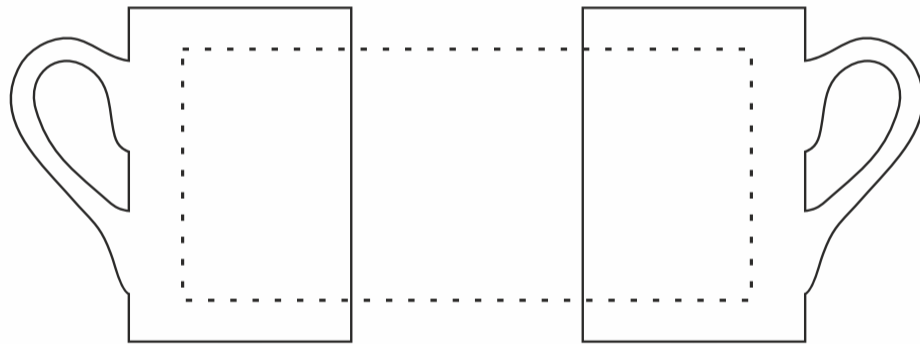

**MAKSYMALNY
ROZMIAR NADDRUKU**

A 180 mm x 80 mm

**MAKIETA DO SAMODZIELNEGO
PRZYGOTOWANIA PROJEKTU
SKALA 1:1**

A

W polu zaznaczonym przerywanymi liniami prosimy umieścić tekst i/lub logo (kolory CMYK).

**Gotowy projekt zamienić na krzywe,
zapisać do wersji Corel 13.**